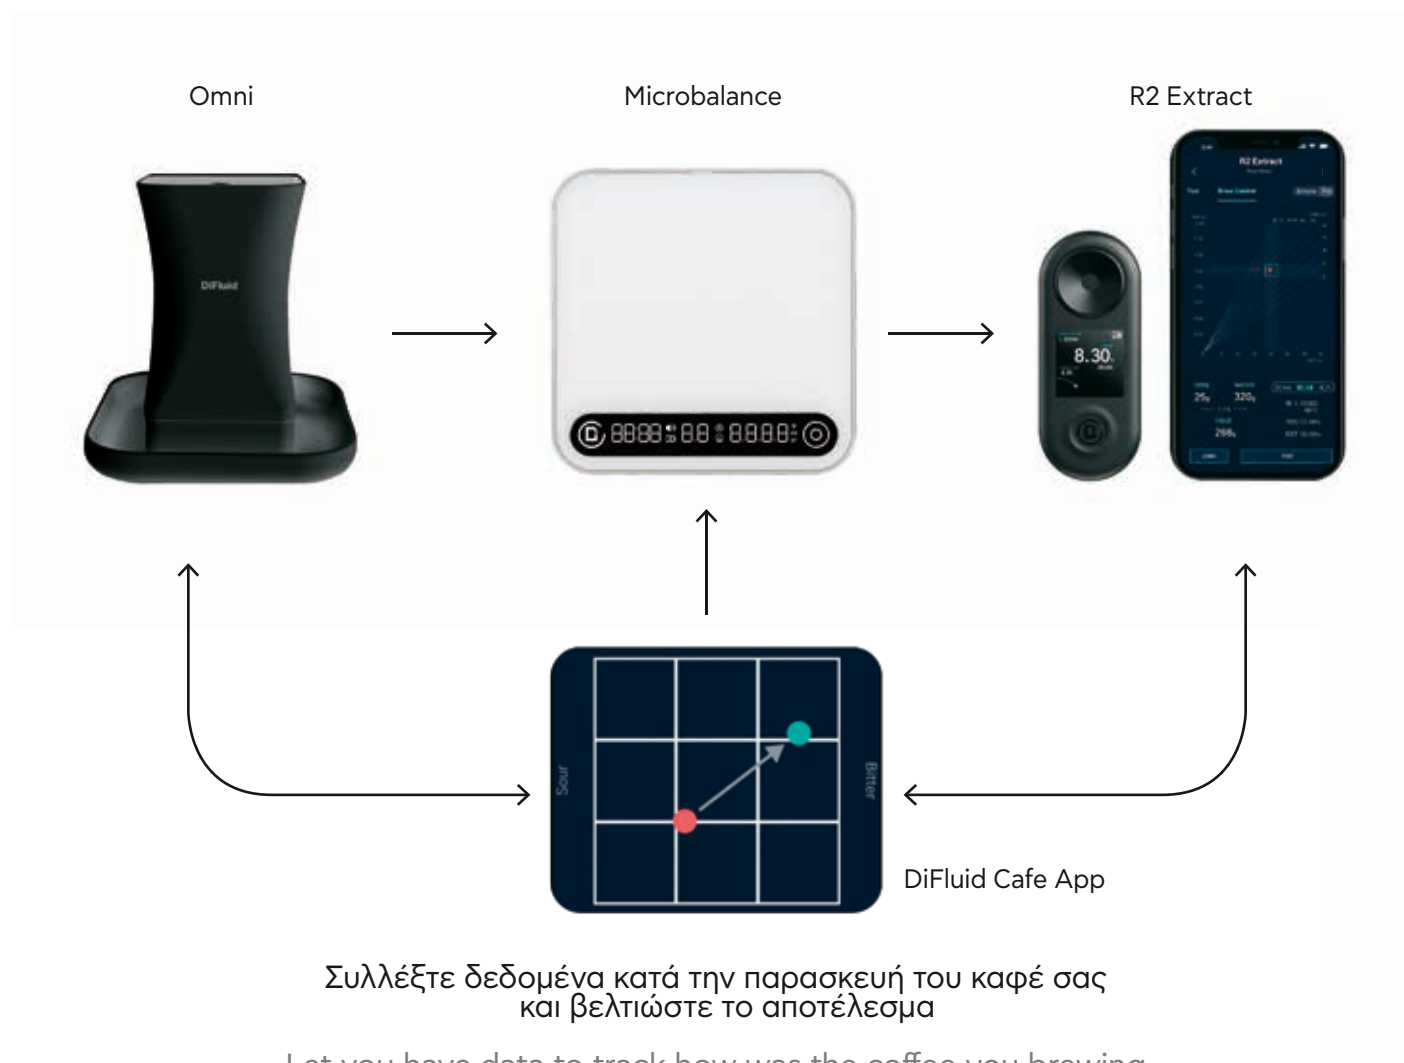

DiFluid Σύστημα Ανάλυσης Καφέ και Ελέγχου Εκχύλισης

Συλλέξτε δεδομένα κατά την παρασκευή του καφέ σας και βελτιώστε το αποτέλεσμα

Let you have data to track how was the coffee you brewing and how to improve!

1. DiFluid Omni: 2-σε-1 Αναλύστε το επίπεδο ψησίματος του καφέ σας και το μέγεθος σωματιδίων του αλεσμένου καφέ σας
   - DiFluid Microbalance: Καταγράψτε τον χρόνο εκχύλισης, το ρυθμό ροής και το βάρος του καφέ σας σε πραγματικό χρόνο
   - DiFluid R2 Extract: Γνωρίστε το δείκτη διάθλασης και το TDS της εκχύλισης σας
   - Εφαρμογή DiFluid Café: Οπτικοποιεί και αποθηκεύει τα δεδομένα σας. Ελέγξτε τις παρασκευές σας σε πραγματικό χρόνο με λεπτομέρειες και ακρίβεια
2. DiFluid Omni: 2-in 1 Know your coffee color and particle size
   - DiFluid Microbalance: tracking your brew time and flow rate and coffee ground weight
   - DiFluid R2 Extract: Know your coffee TDS and extraction
   - DiFluid Café App: Visualize and store your data. Control your brews in real time with detail and accuracy