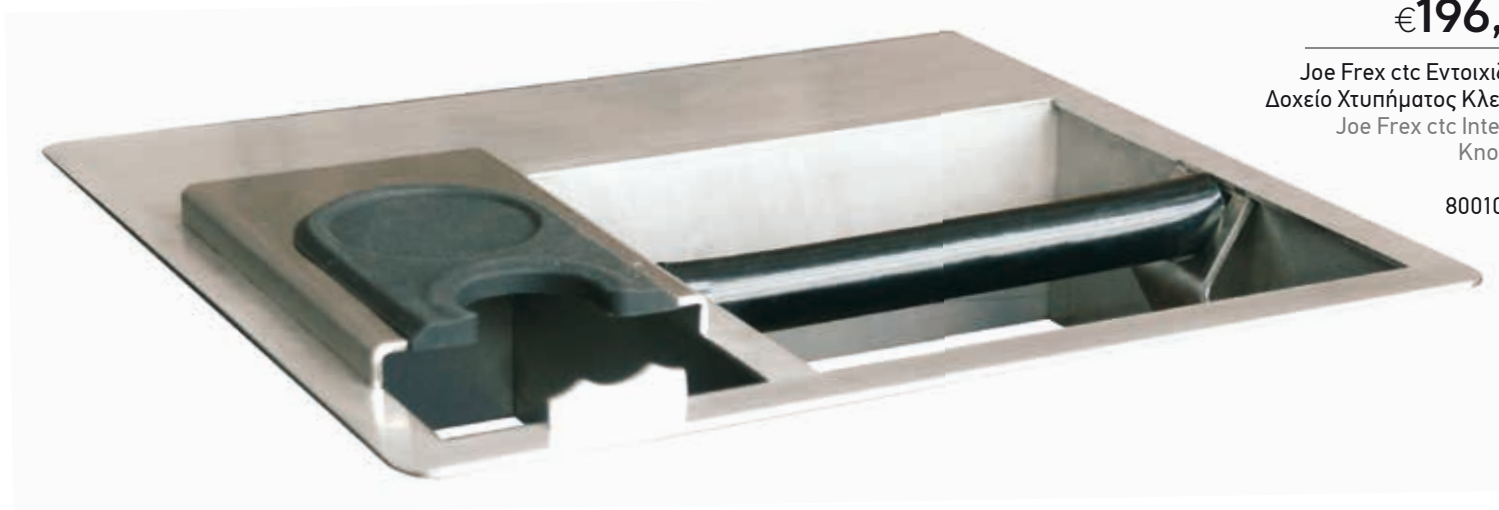

Joe Frex ctc

- Ένθετο δοχείο χτυπήματος κλείστρου χωρίς πυθμένα από ανοξείδωτο ατσάλι και μπάρα από ανοξείδωτο ατσάλι καλυμμένη με σιλικόνη.
- Ενσωματώνεται στον πάγκο εργασίας αφού τοποθετείται σε οπή διαστάσεων 320x194mm
- Διαστάσεις (ΜxΒxΥ) 322x300x80mm
- Integrated bottanles knockbox made of stainless steel and knockbar made of silicon covered stainless steel.
- Integrated in working counter since it is placed in 320x194mm cut-out
- Dimensions (WxDxH) 322x300x80mm

€196,00

Joe Frex ctc Εντοιχιζόμενο
Δοχείο Χτυπήματος Κλείστρου
Joe Frex ctc Integrated
Knock Box

8001000027

Belogia iks 930

- Ένθετο δοχείο χτυπήματος κλείστρου χωρίς πυθμένα από ανοξείδωτο ατσάλι.
- Φλάντζα από σιλικόνη και μπάρα από ανοξείδωτο ατσάλι καλυμμένη με σιλικόνη για προστασία και μείωση του θορύβου
- Τοποθετείται σε οπή διαστάσεων 135x150mm
- Διαστάσεις 165x180mm

- Integrated bottanles knockbox made of stainless steel
- Silicon gasket surround and stainless steel knock bar, silicon covered for protection and noise suspension
- Placed in 135x150mm cut-out
- Dimensions 165x180mm

€36,00

Belogia iks 930001
Εντοιχιζόμενο Δοχείο Χτυπήματος
Κλείστρου Μαύρο
Belogia iks 930001
Integrated Knock Box Black

8001000056