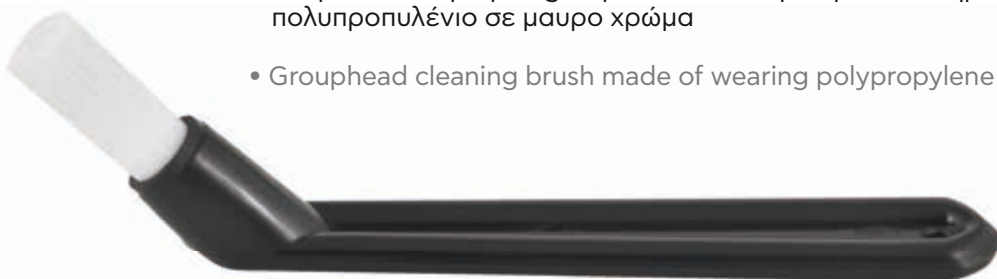

Belogia gcb 450

- Βούρτσα καθαρισμού group κατασκευασμένη από σκληρό πολυπροπυλένιο σε μαυρο χρώμα
- Grouphead cleaning brush made of wearing polypropylene in black color